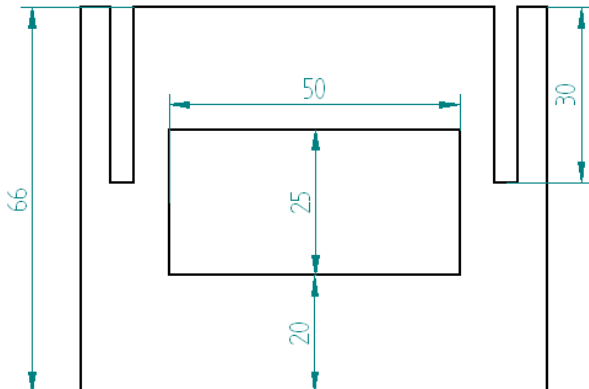

Eedo Lubi
Tallinna Õismäe Gümnaasium

Maastur

Maastur on valmistatud
4mm vineerist ja kõikide detailide
laiuseks on 80mm

Katuse esimene osa

Katuse tagumine osa

Ratta võlli hoidja

Maasturi tagumine osa

Maasturi kapott

Maasturi esiosa

Maasturi põhja esimene osa

Maasturi põhja tagumine osa

Maasturi külg