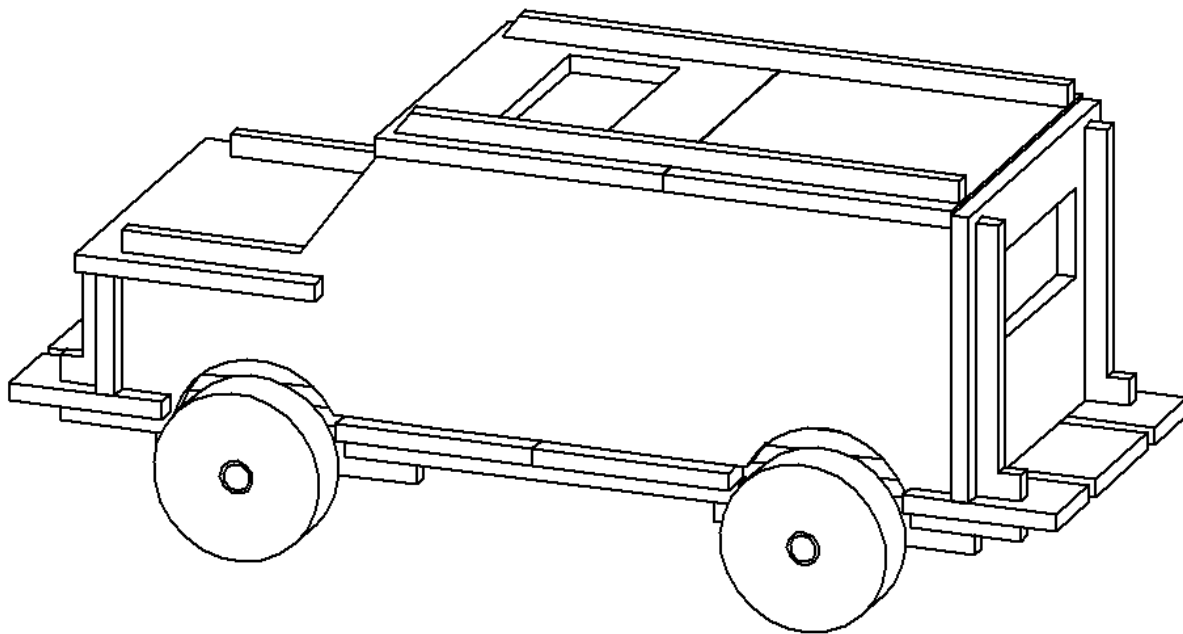

Eedo Lubi
Tallinna Õismäe Gümnaasium

Maastur

Maastur on valmistatud
4mm vineerist ja kõikide detailide
laiuseks on 80mm

Katuse esimene osa

Katuse tagumine osa

Ratta võlli hoidja

Maasturi tagumine osa

Maasturi kapott

Maasturi esiosa

Maasturi põhja esimene osa

Maasturi põhja tagumine osa

Maasturi külg