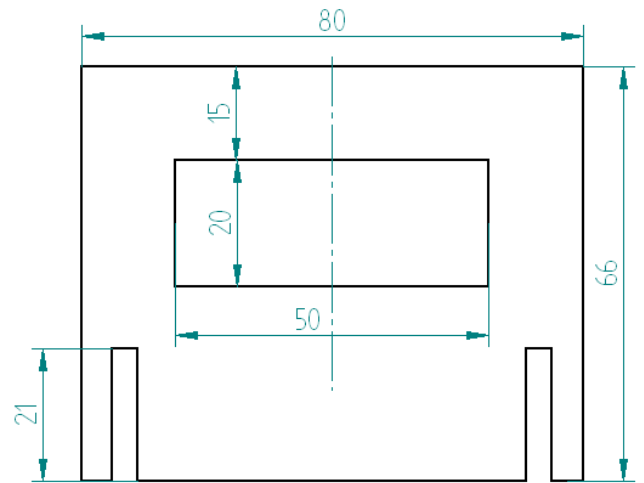

Eedo Lubi
Tallinna Õismäe Gümnaasium

Maastur

Maastur on valmistatud
4mm vineerist ja kõikide detailide
laiuseks on 80mm

Katuse esimene osa

Katuse tagumine osa

Ratta võlli hoidja

Maasturi tagumine osa

Maasturi kapott

Maasturi esiosa

Maasturi põhja esimene osa

Maasturi põhja tagumine osa

Maasturi külg