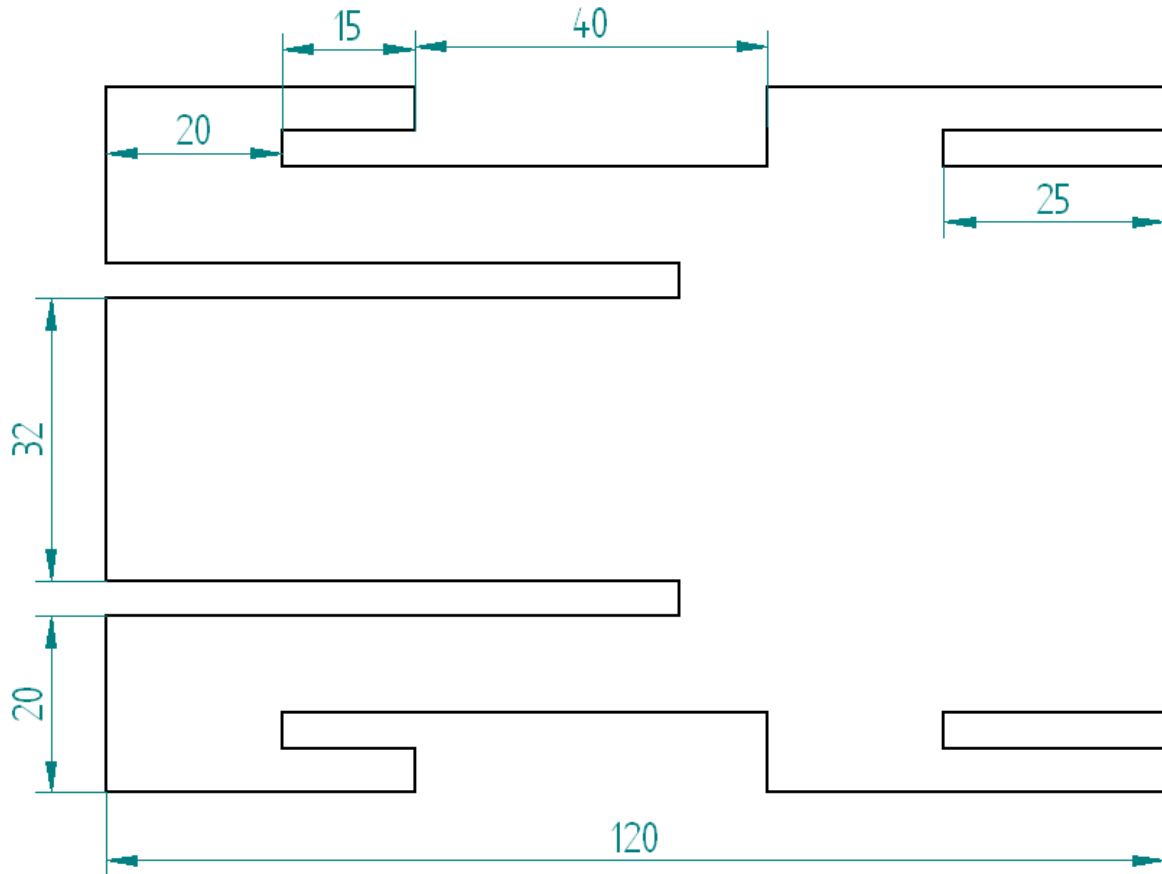

Eedo Lubi
Tallinna Õismäe Gümnaasium

Maastur

Maastur on valmistatud
4mm vineerist ja kõikide detailide
laiuseks on 80mm

Katuse esimene osa

Katuse tagumine osa

Ratta võlli hoidja

Maasturi tagumine osa

Maasturi kapott

Maasturi esiosa

Maasturi põhja esimene osa

Maasturi põhja tagumine osa

Maasturi külg