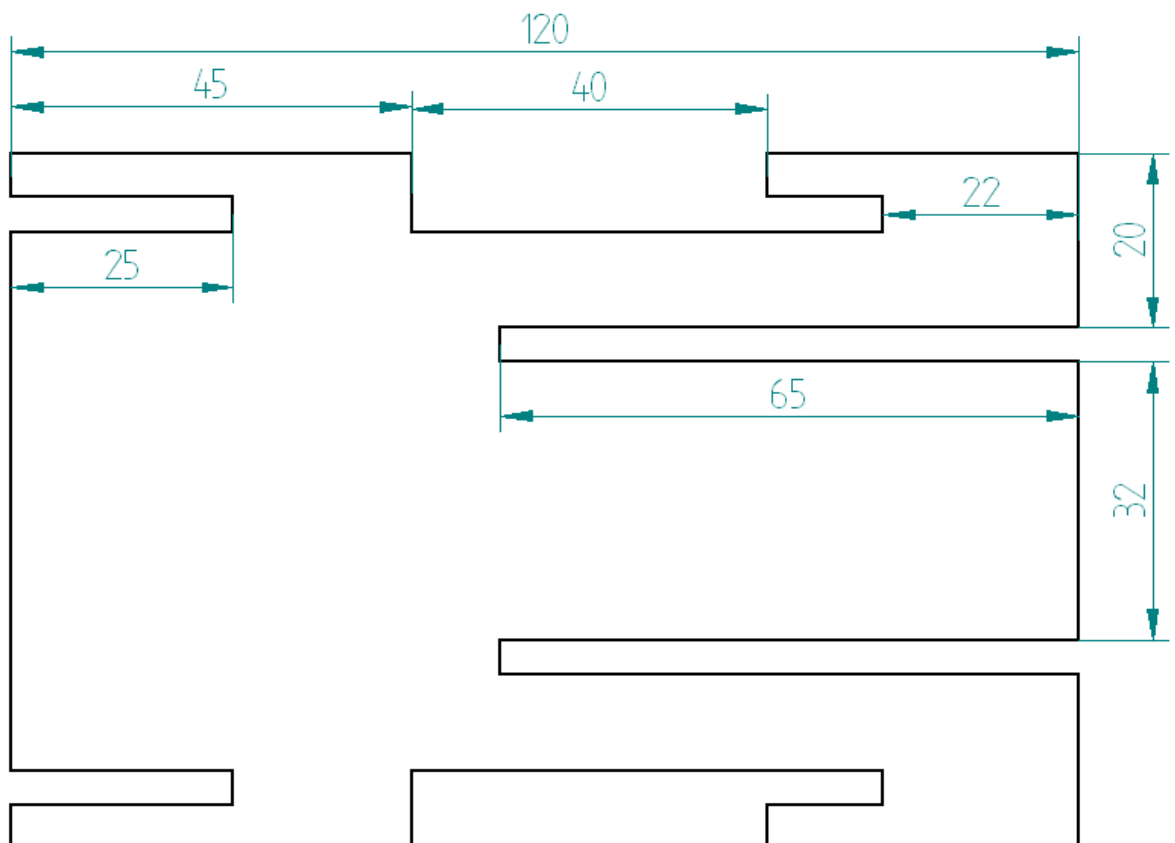

Eedo Lubi
Tallinna Õismäe Gümnaasium

Maastur

Maastur on valmistatud
4mm vineerist ja kõikide detailide
laiuseks on 80mm

Katuse esimene osa

Katuse tagumine osa

Ratta võlli hoidja

Maasturi tagumine osa

Maasturi kapott

Maasturi esiosa

Maasturi põhja esimene osa

Maasturi põhja tagumine osa

Maasturi külg