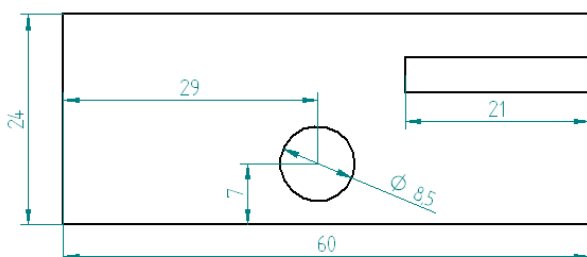

Eedo Lubi
Tallinna Õismäe Gümnaasium

Maastur

Maastur on valmistatud
4mm vineerist ja kõikide detailide
laiuseks on 80mm

Katuse esimene osa

Katuse tagumine osa

Ratta võlli hoidja

Maasturi tagumine osa

Maasturi kapott

Maasturi esiosa

Maasturi põhja esimene osa

Maasturi põhja tagumine osa

Maasturi külg