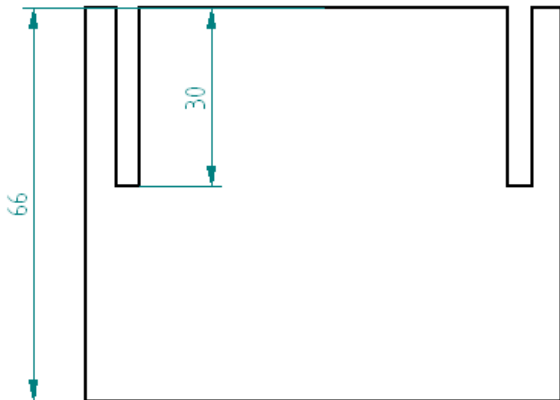

Eedo Lubi
Tallinna Õismäe Gümnaasium

Maastur

Maastur on valmistatud
4mm vineerist ja kõikide detailide
laiuseks on 80mm

Katuse esimene osa

Katuse tagumine osa

Ratta võlli hoidja

Maasturi tagumine osa

Maasturi kapott

Maasturi esiosa

Maasturi põhja esimene osa

Maasturi põhja tagumine osa

Maasturi külg